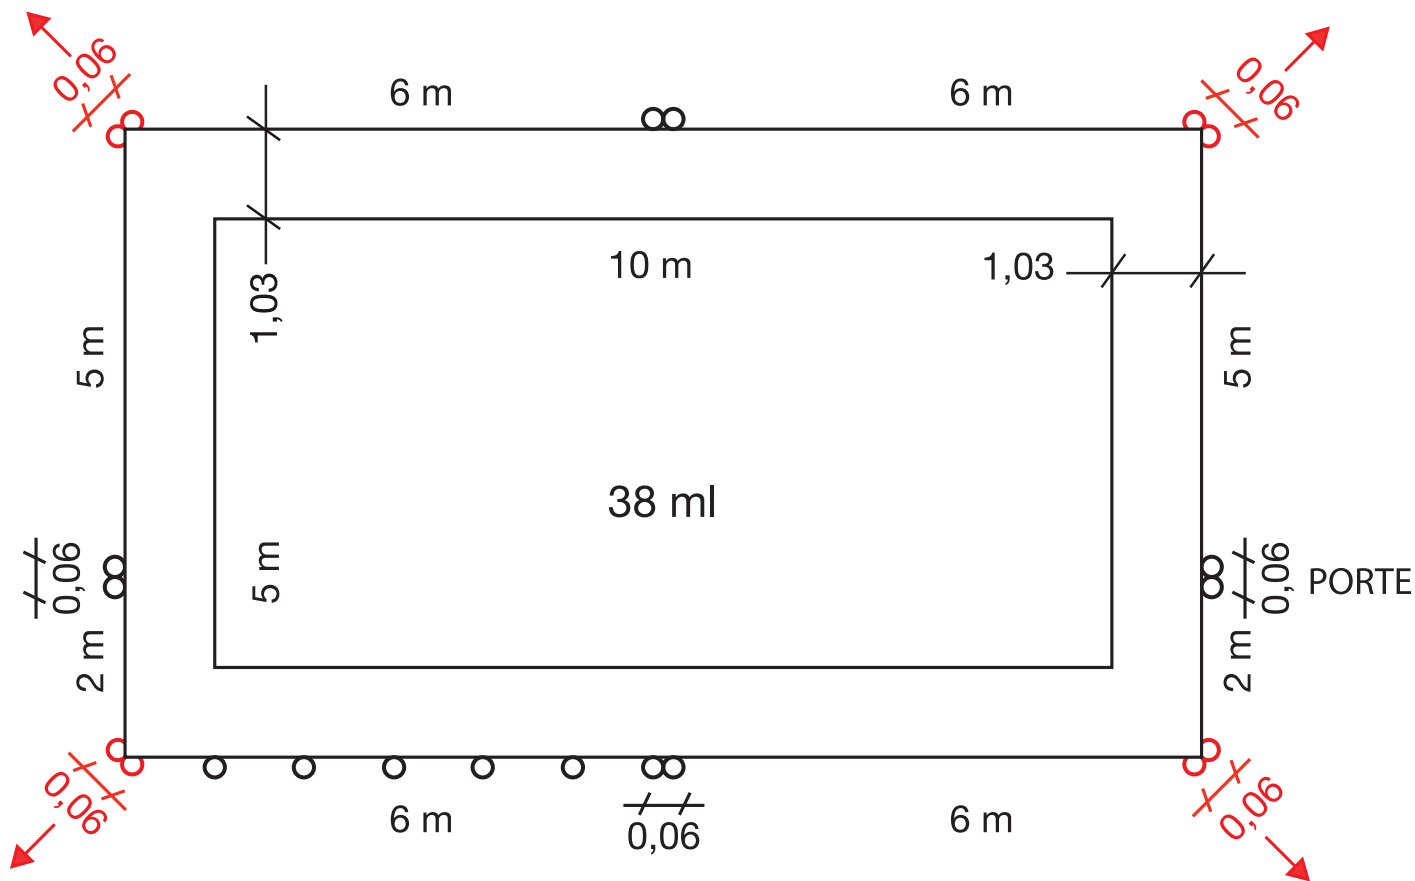

Exemple de plans  
Barrières La Beethoven

La Beethoven ø 30 mm  
La Beethoven III ø 16 mm

**La Beethoven ø 30 mm ou la Beethoven III ø 16 mm**

Percage foret ø 30 ou ø16 mm

**Dans les angles droits, toujours 2 piquets**

**On peut sur place ajuster le filet**

Piscine - 38 ml de barrière

## La Beethoven $\varnothing$ 30 mm ou la Beethoven III $\varnothing$ 16 mm

Perceage foret  $\varnothing$  30 ou  $\varnothing$  16 mm

Dans les angles droits, toujours 2 piquets

On peut sur place ajuster le filet

### Piscine avec escalier roman - 37 ml de barrière