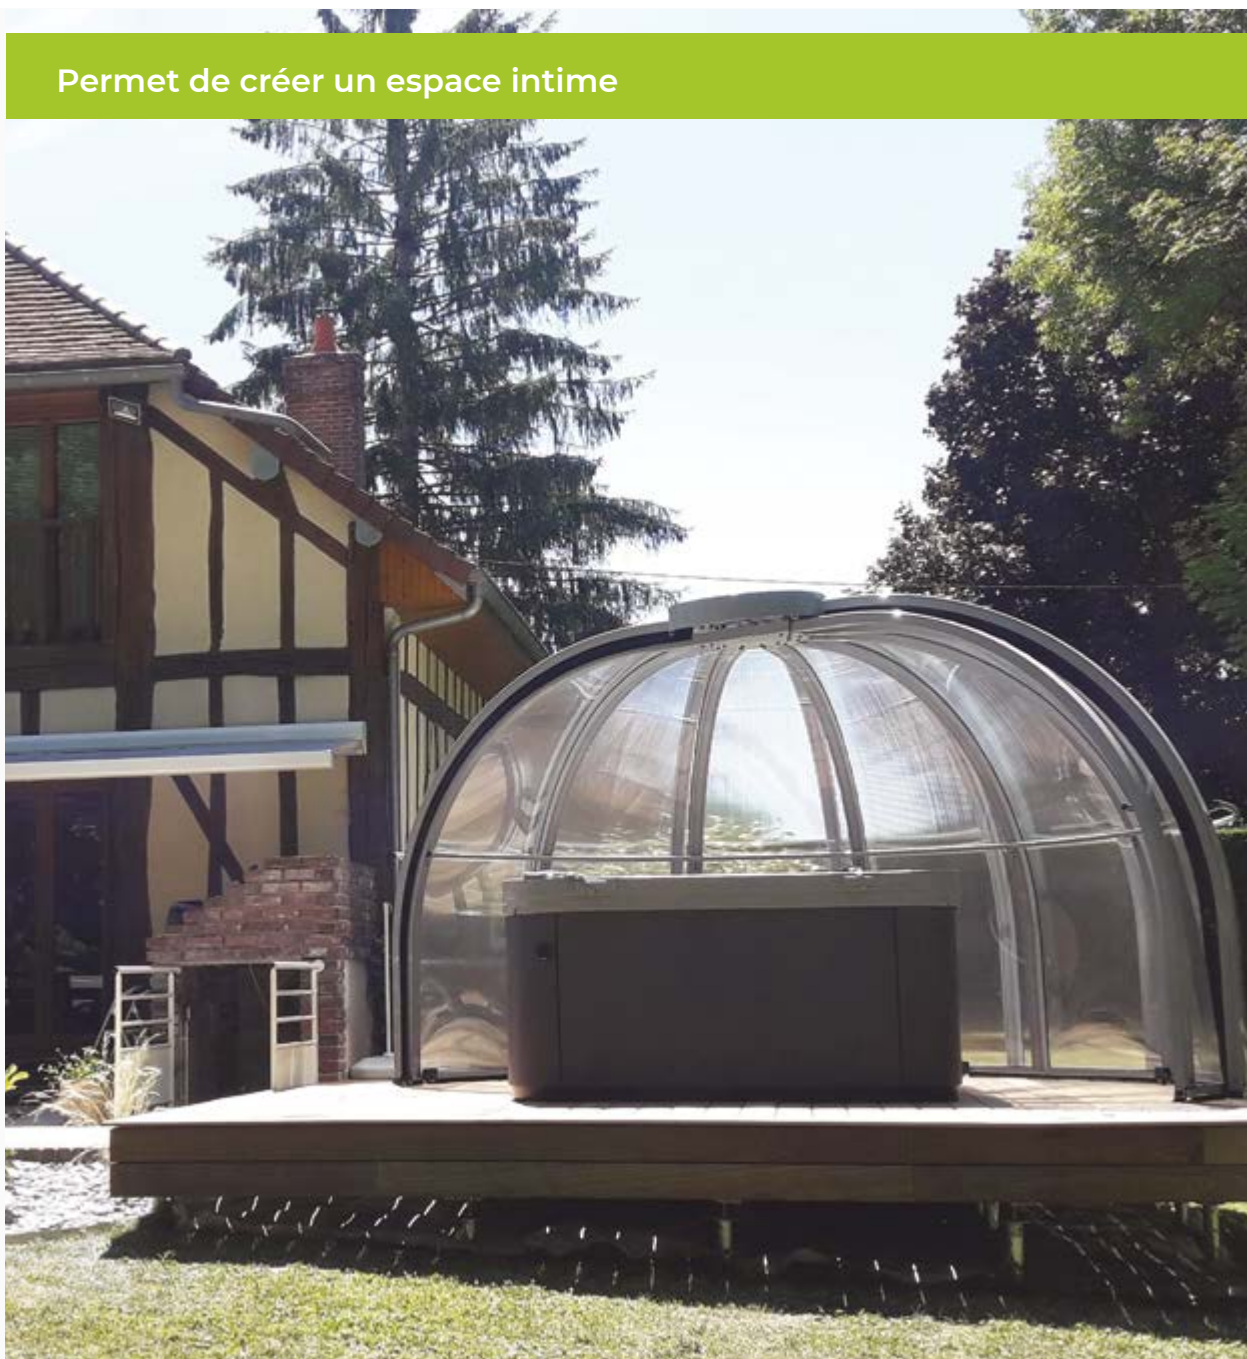

ATLAS

Hauteur et volume offrant un espace intime et serein invitant au partage, à la détente et au bien être;

Aabri en 2 parties dont 1 mobile sans rail au sol, composé d'une structure aluminium teinte gris RAL 7042 ou gris foncé RAL 7016.

Le bon coulisement de la partie mobile exige une planéité parfaite du support (dallage lisse sans joint de dilatation);

Vitrages exclusivement en polycarbonate traité anti-UV sur les 2 faces;

Etanchéité aux pollutions assurée par des brosses de propreté (nb: l'abri n'est pas étanche à la pluie, l'eau pouvant s'infiltrer entre les parties fixes et mobiles sous l'effet du vent);

Verrouillage sécurisé;

Manipulations d'ouverture et de fermeture possibles par 1 seule personne (*)

(*): cet abri a été conçu pour qu'une personne normalement constituée puisse le manipuler seule au quotidien. La facilité de coulisement dépend exclusivement du support sur lequel il roule

Permet de créer un espace intime