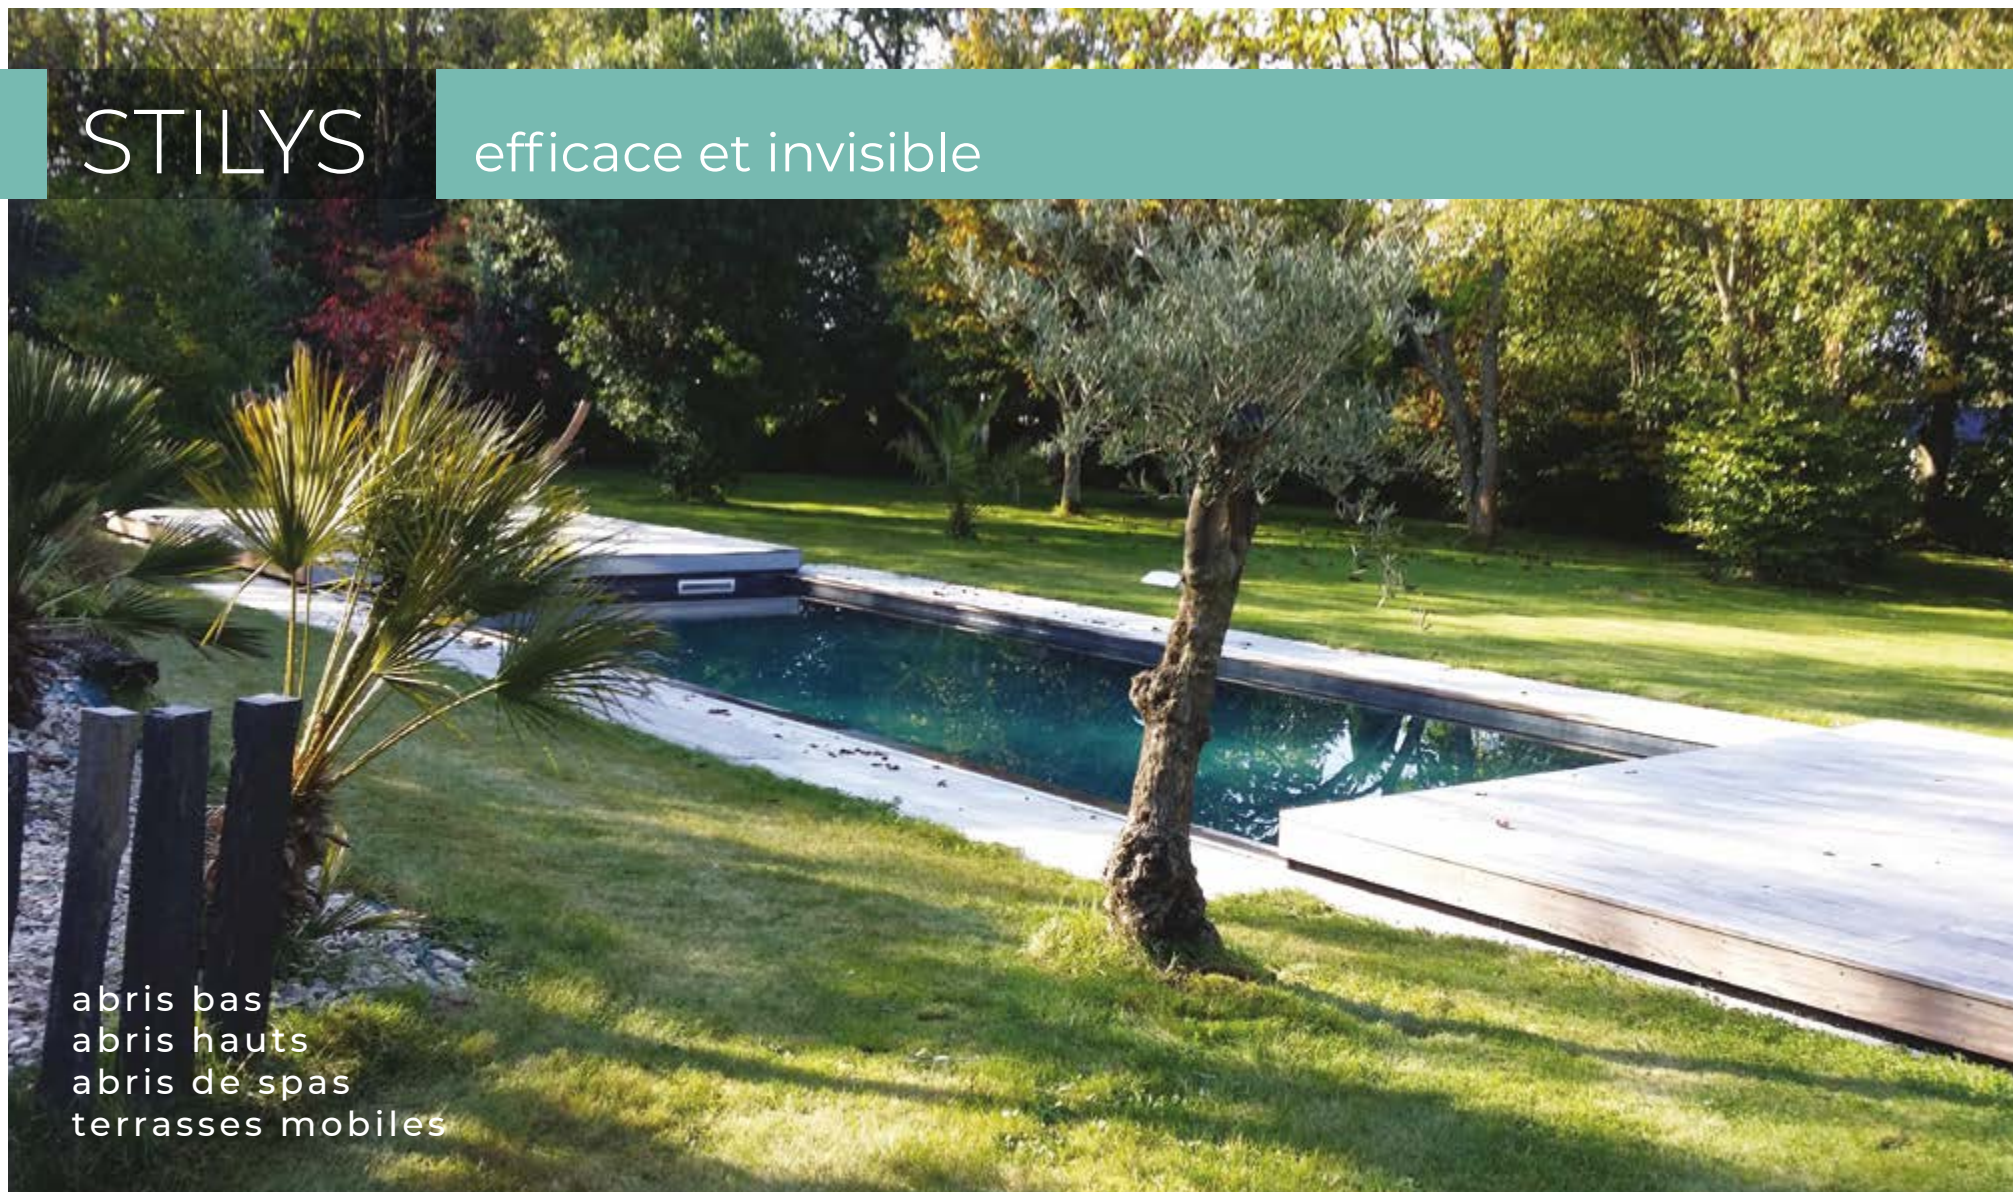

STILYS

efficace et invisible

abris bas
abris hauts
abris de spas
terrasses mobiles

STILYS

- Terrasse mobile sur rail, composée d'une structure aluminium préassemblée en atelier;
- Brosses nylons en périphérie, plaque de propreté pour protéger le bassin des pollutions;
- Habillage possible en option; (2 aspects au choix):
- Dégagement à prévoir pour découvrir le bassin;
- Manipulations d'ouverture et de fermeture possibles par 1 seule personne (*)

(*): Ce produit a été conçu pour qu'une personne normalement constituée puisse le manipuler seule au quotidien.

Habillage proposé par Ec'création par panneaux stratifiés avec revêtement antidérapant traité contre les intempéries et les UV. Aspect bois (lames de largeur 138mm teinte brun teck ou gris ardoise);