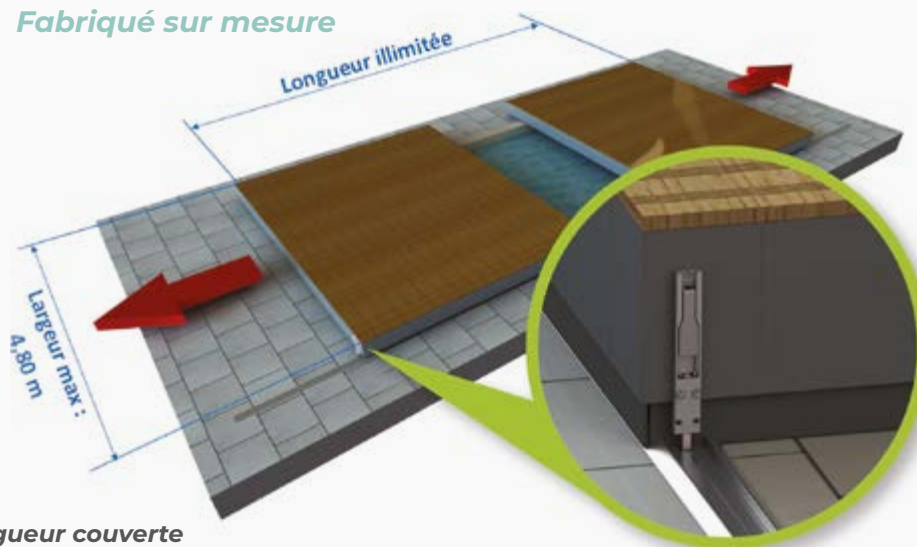

STILYS

efficace et invisible

abris bas
abris hauts
abris de spas
terrasses mobiles

STILYS

- Terrasse mobile sur rail, composée d'une structure aluminium préassemblée en atelier;
- Brosses nylons en périphérie, plaque de propreté pour protéger le bassin des pollutions;
- Habillage possible en option; (2 aspects au choix):
- Dégagement à prévoir pour découvrir le bassin;
- Manipulations d'ouverture et de fermeture possibles par 1 seule personne (*)

(*): Ce produit a été conçu pour qu'une personne normalement constituée puisse le manipuler seule au quotidien.

Habillage proposé par Ec'création par panneaux stratifiés avec revêtement antidérapant traité contre les intempéries et les UV. Aspect bois (lames de largeur 138mm teinte brun teck ou gris ardoise);

Reprise de charge de 250 daN/m²

Fabriqué sur mesure

Lg mini pour dégagement = longueur couverte

CHOISIR NOTRE PRODUIT, C'EST AUSSI:

- Fabrication Française,
- Une structure aluminium thermolaquée selon les labels "Qualicoat" et "Qualimarine",
- Une structure aluminium uniforme sans pièce d'assemblage en matière plastique,
- Motorisation solaire en option
- Livraison et pose sans sous-traitance, produit complètement fini et qualité contrôlée (ISO 9001) en sortie de fabrication usine (assemblages et finitions parfaits)
- Garantie de bon fonctionnement 2 ans, RC produit, RC Travaux, Responsabilité contractuelle de droit commun 10 ans.