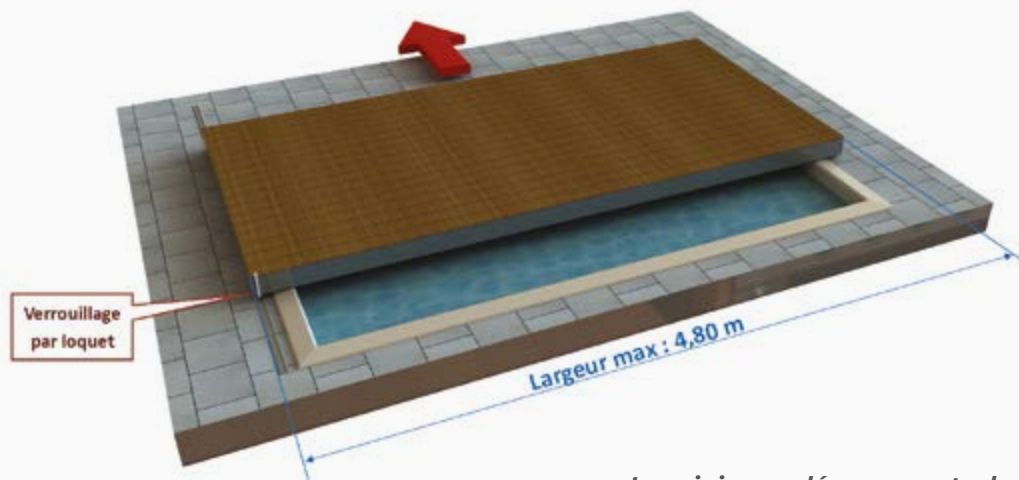

STILYS

efficace et invisible

abris bas
abris hauts
abris de spas
terrasses mobiles

STILYS

- Terrasse mobile sur rail, composée d'une structure aluminium préassemblée en atelier;
- Brosses nylons en périphérie, plaque de propreté pour protéger le bassin des pollutions;
- Habillage possible en option; (2 aspects au choix):
- Dégagement à prévoir pour découvrir le bassin;
- Manipulations d'ouverture et de fermeture possibles par 1 seule personne (*)

(*): Ce produit a été conçu pour qu'une personne normalement constituée puisse le manipuler seule au quotidien.

Habillage proposé par Ec'création par panneaux stratifiés avec revêtement antidérapant traité contre les intempéries et les UV. Aspect bois (lames de largeur 138mm teinte brun teck ou gris ardoise);

Reprise de charge de 250 daN/m²

Fabriqué sur mesure

Lg mini pour dégagement = longueur couverte

CHOISIR NOTRE PRODUIT, C'EST AUSSI:

- Fabrication Française,
- Une structure aluminium thermolaquée selon les labels "Qualicoat" et "Qualimarine",
- Une structure aluminium uniforme sans pièce d'assemblage en matière plastique,
- Motorisation solaire en option
- Livraison et pose sans sous-traitance, produit complètement fini et qualité contrôlée (ISO 9001) en sortie de fabrication usine (assemblages et finitions parfaits)
- Garantie de bon fonctionnement 2 ans, RC produit, RC Travaux, Responsabilité contractuelle de droit commun 10 ans.