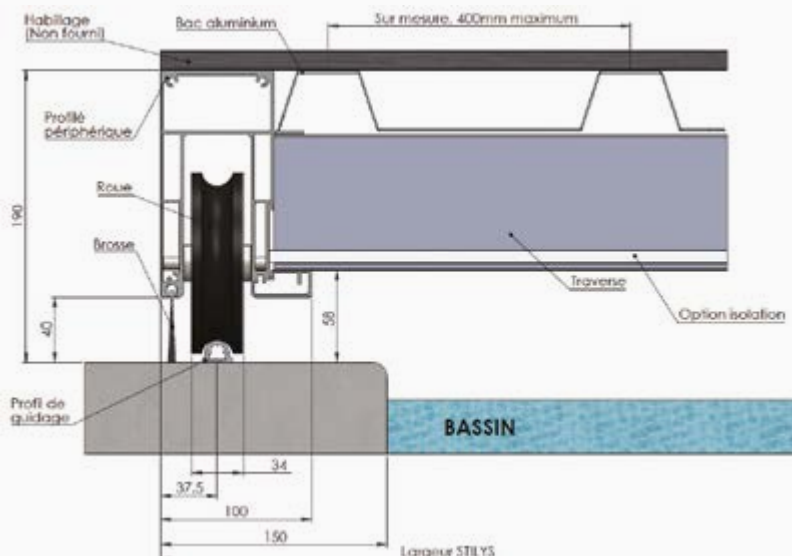

STILYS

efficace et invisible

abris bas
abris hauts
abris de spas
terrasses mobiles

STILYS

- Terrasse mobile sur rail, composée d'une structure aluminium préassemblée en atelier;
- Brosses nylons en périphérie, plaque de propreté pour protéger le bassin des pollutions;
- Habillage possible en option; (2 aspects au choix):
- Dégagement à prévoir pour découvrir le bassin;
- Manipulations d'ouverture et de fermeture possibles par 1 seule personne (*)

(*): Ce produit a été conçu pour qu'une personne normalement constituée puisse le manipuler seule au quotidien.

Habillage proposé par Ec'création par panneaux stratifiés avec revêtement antidérapant traité contre les intempéries et les UV. Aspect bois (lames de largeur 138mm teinte brun teck ou gris ardoise);

Reprise de charge de 250 daN/m²

Fabriqué sur mesure

Lg mini pour dégagement = longueur couverte

CHOISIR NOTRE PRODUIT, C'EST AUSSI:

- Fabrication Française,
- Une structure aluminium thermolaquée selon les labels "Qualicoat" et "Qualimarine",
- Une structure aluminium uniforme sans pièce d'assemblage en matière plastique,
- Motorisation solaire en option
- Livraison et pose sans sous-traitance, produit complètement fini et qualité contrôlée (ISO 9001) en sortie de fabrication usine (assemblages et finitions parfaits)
- Garantie de bon fonctionnement 2 ans, RC produit, RC Travaux, Responsabilité contractuelle de droit commun 10 ans.